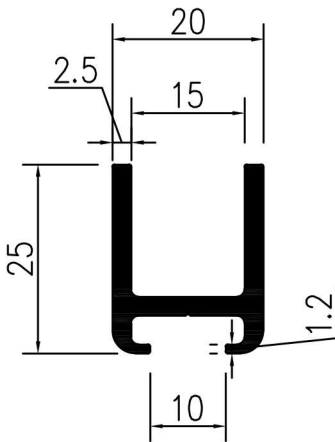

FOTOSEL CAM KAPI

Profil ve Aksesuarları

 YAVUZ METAL®

16384

Ağırlık : 1,45 kg/m
Weight : 1,45 kg/m

www.yavuzaluminyum.com

16385

Ağırlık : 2,977 kg/m
Weight : 2,977 kg/m

16386

Ağırlık : 1,338 kg/m
Weight : 1,338 kg/m

ÖLÇEK : 1/1
SCALE : 1/1

16387

Ağırlık : 0,567 kg/m
Weight : 0,567 kg/m

ÖLÇEK : 1/1
SCALE : 1/1

16388

Ağırlık : 0,449 kg/m
Weight : 0,449 kg/m

ÖLÇEK : 1/1
SCALE : 1/1

16389

Ağırlık : 0,303 kg/m
Weight : 0,303 kg/m

ÖLÇEK : 1/1
SCALE : 1/1

FOTOSEL CAM KAPI

Aksesuarları