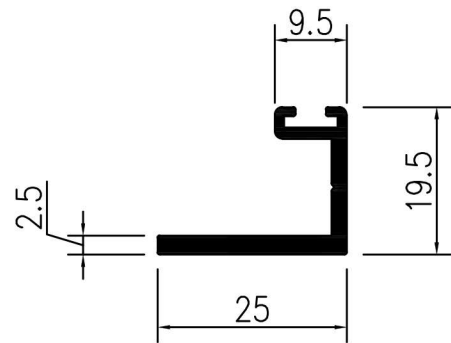

16386

Ağırlık : 1,338 kg/m
Weight : 1,338 kg/m

ÖLÇEK : 1/1
SCALE : 1/1

16387

Ağırlık : 0,567 kg/m
Weight : 0,567 kg/m

ÖLÇEK : 1/1
SCALE : 1/1

16388

Ağırlık : 0,449 kg/m
Weight : 0,449 kg/m

ÖLÇEK : 1/1
SCALE : 1/1

16389

Ağırlık : 0,303 kg/m
Weight : 0,303 kg/m

ÖLÇEK : 1/1
SCALE : 1/1

FOTOSEL CAM KAPI

Aksesuarları