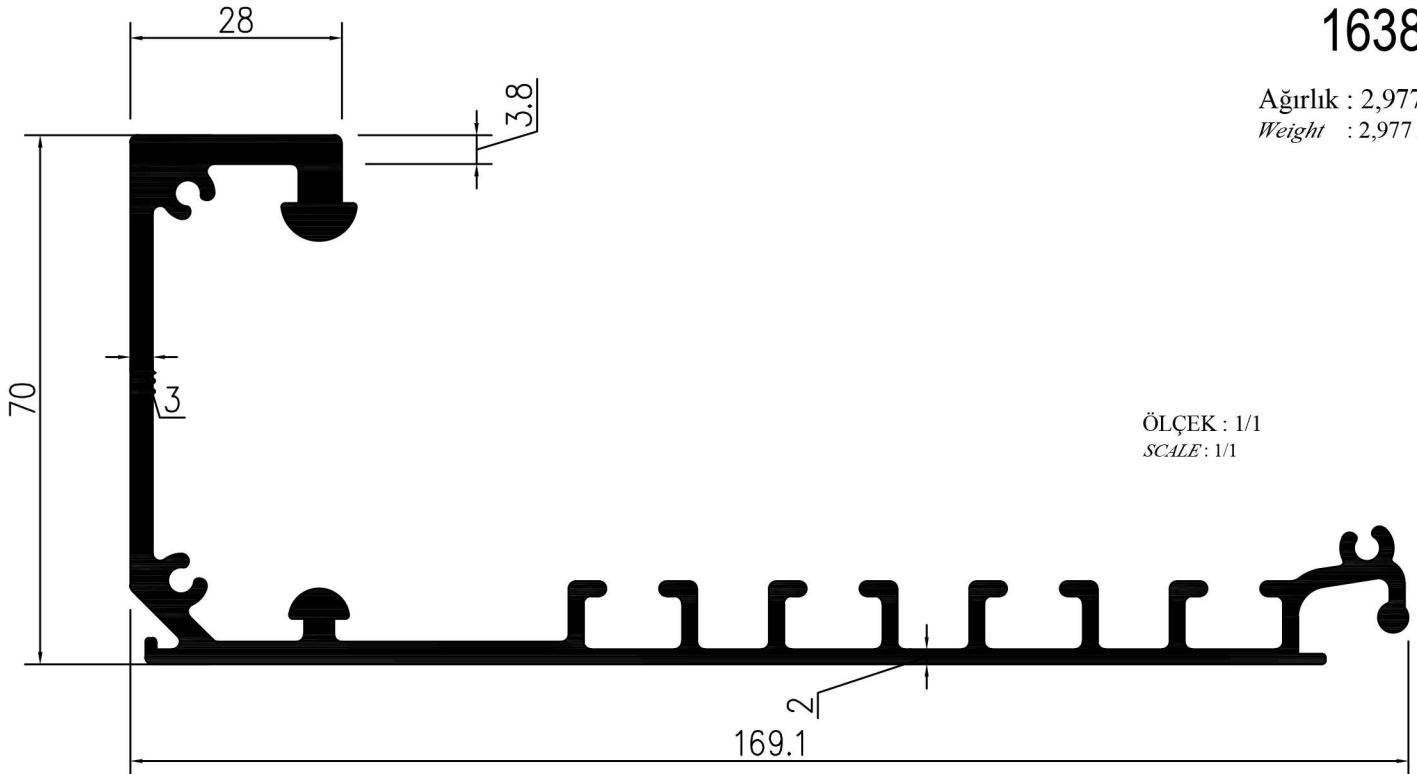

FOTOSEL CAM KAPI

Profil ve Aksesuarları

 YAVUZ METAL®

16384

Ağırlık : 1,45 kg/m
Weight : 1,45 kg/m

www.yavuzaluminyum.com

16385

Ağırlık : 2,977 kg/m
Weight : 2,977 kg/m

16386

Ağırlık : 1,338 kg/m
Weight : 1,338 kg/m

ÖLÇEK : 1/1
SCALE : 1/1

16387

Ağırlık : 0,567 kg/m
Weight : 0,567 kg/m

ÖLÇEK : 1/1
SCALE : 1/1

16388

Ağırlık : 0,449 kg/m
Weight : 0,449 kg/m

ÖLÇEK : 1/1
SCALE : 1/1

16389

Ağırlık : 0,303 kg/m
Weight : 0,303 kg/m

ÖLÇEK : 1/1
SCALE : 1/1

FOTOSEL CAM KAPI

Aksesuarları