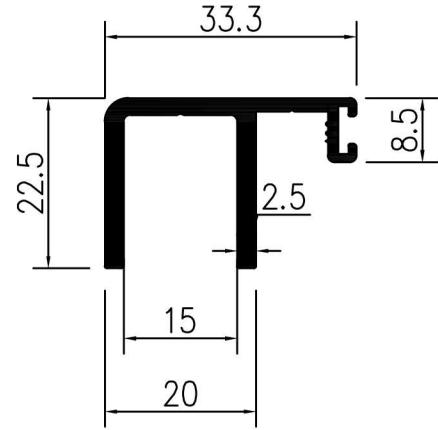

16386

Ağırlık : 1,338 kg/m
Weight : 1,338 kg/m

ÖLÇEK : 1/1
SCALE : 1/1

16387

Ağırlık : 0,567 kg/m
Weight : 0,567 kg/m

ÖLÇEK : 1/1
SCALE : 1/1

16388

Ağırlık : 0,449 kg/m
Weight : 0,449 kg/m

ÖLÇEK : 1/1
SCALE : 1/1

16389

Ağırlık : 0,303 kg/m
Weight : 0,303 kg/m

ÖLÇEK : 1/1
SCALE : 1/1

FOTOSEL CAM KAPI

Aksesuarları