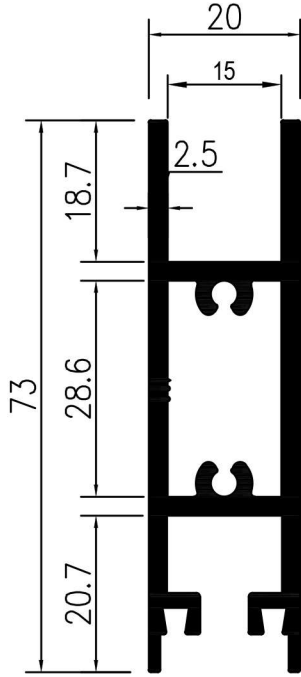

FOTOSEL CAM KAPI

Profil ve Aksesuarları

 YAVUZ METAL®

16384

Ağırlık : 1,45 kg/m
Weight : 1,45 kg/m

www.yavuzaluminyum.com

16385

Ağırlık : 2,977 kg/m
Weight : 2,977 kg/m

16386

Ağırlık : 1,338 kg/m
Weight : 1,338 kg/m

ÖLÇEK : 1/1
SCALE : 1/1

16387

Ağırlık : 0,567 kg/m
Weight : 0,567 kg/m

ÖLÇEK : 1/1
SCALE : 1/1

16388

Ağırlık : 0,449 kg/m
Weight : 0,449 kg/m

ÖLÇEK : 1/1
SCALE : 1/1

16389

Ağırlık : 0,303 kg/m
Weight : 0,303 kg/m

ÖLÇEK : 1/1
SCALE : 1/1

FOTOSEL CAM KAPI

Aksesuarları