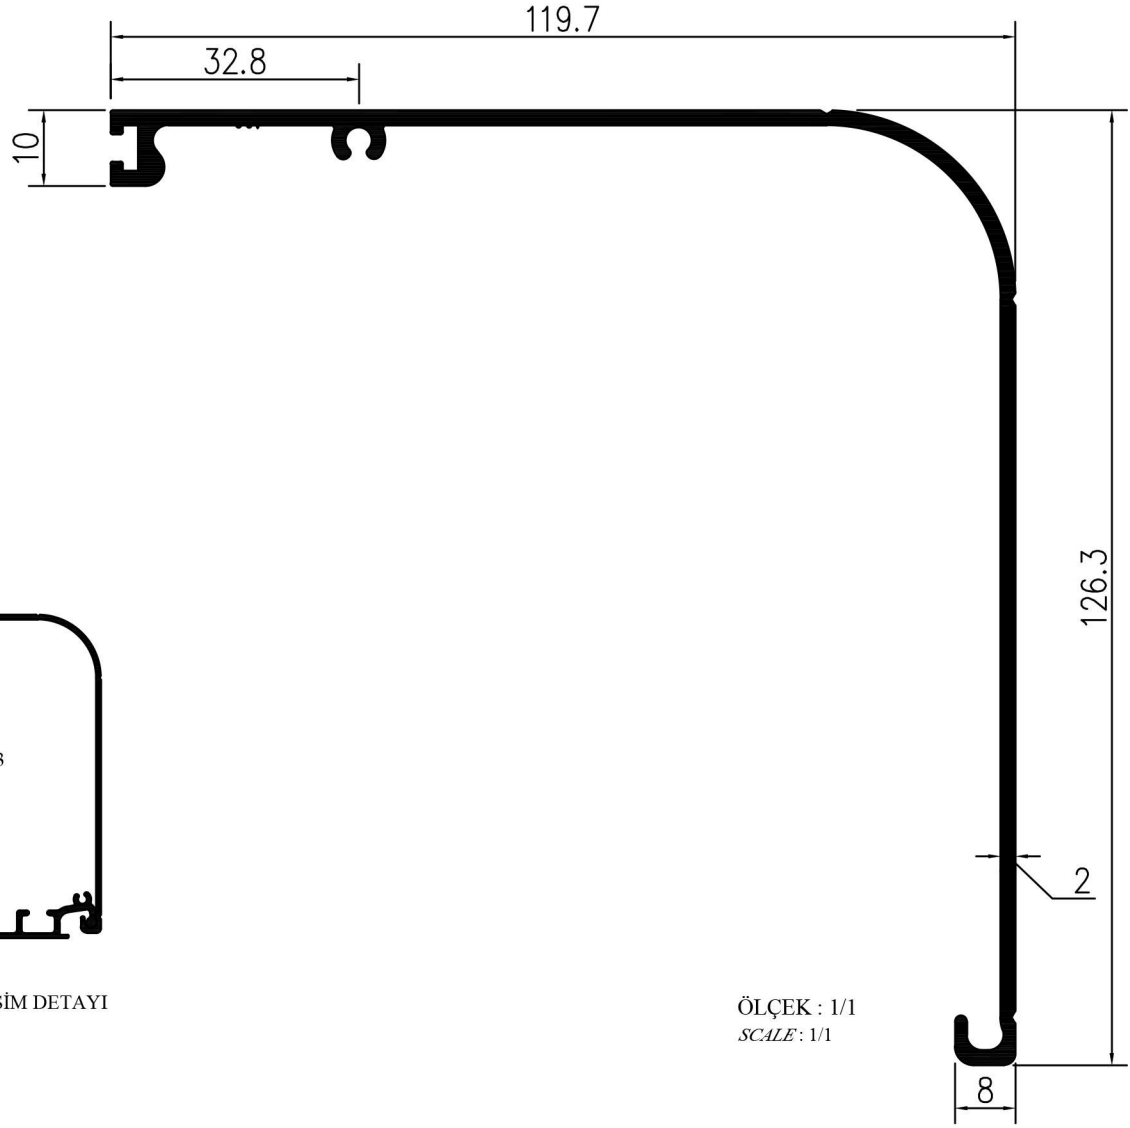

FOTOSEL CAM KAPI

Profil ve Aksesuarları

 YAVUZ METAL®

16384

Ağırlık : 1,45 kg/m
Weight : 1,45 kg/m

www.yavuzaluminyum.com

16385

Ağırlık : 2,977 kg/m
Weight : 2,977 kg/m

16386

Ağırlık : 1,338 kg/m
Weight : 1,338 kg/m

ÖLÇEK : 1/1
SCALE : 1/1

16387

Ağırlık : 0,567 kg/m
Weight : 0,567 kg/m

ÖLÇEK : 1/1
SCALE : 1/1

16388

Ağırlık : 0,449 kg/m
Weight : 0,449 kg/m

ÖLÇEK : 1/1
SCALE : 1/1

16389

Ağırlık : 0,303 kg/m
Weight : 0,303 kg/m

ÖLÇEK : 1/1
SCALE : 1/1

FOTOSEL CAM KAPI

Aksesuarları