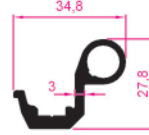

667
0.612 kg/m