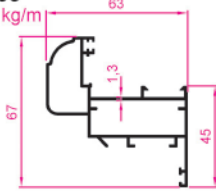

**YAVUZ METAL**

İNŞ. GIDA TUR. SAN. VE TİC. LTD. ŞTİ.

YWD 45 SERİSİ**PROFİLLER****32**

746 0.672 kg/m 	788 0.838 kg/m 	796 0.964 kg/m 	725 0.935 kg/m
778 0.990 kg/m 	782 1.149 kg/m 	747 0.799 kg/m 	779 0.952 kg/m
780 1.100 kg/m 	686 1.186 kg/m 	748 1.093 kg/m 	787 1.022 kg/m
790 1.022 kg/m 	737 1.089 kg/m 	631 1.497 kg/m 	738 1.089 kg/m
635 1.081 kg/m 	774 1.144 kg/m 	781 1.385 kg/m 	745 0.881 kg/m
749 1.018 kg/m 	789 1.261 kg/m 	750 1.740 kg/m 	783 0.828 kg/m
739 0.821 kg/m 	784 0.581 kg/m 	786 0.874 kg/m 	771 0.163 kg/m
772 0.221 kg/m 	793 0.235 kg/m 	791 0.246 kg/m 	770 0.271 kg/m

YAVUZ METAL
İNŞ. GIDA TUR. SAN. VE TİC. LTD. ŞTİ.

YWD 45 SERİSİ

PROFİLLER

33

792
0.301 kg/m

2606
1.307 kg/m

2607
1.182 kg/m

2608
0.936 kg/m

2609
1.038 kg/m

1122
0.157 kg/m

667
0.612 kg/m

668
0.645 kg/m