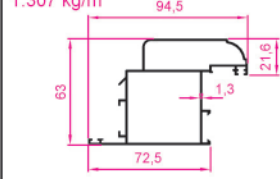

**YAVUZ METAL**

İNŞ. GIDA TUR. SAN. VE TİC. LTD. ŞTİ.

YWD 45 SERİSİ**PROFİLLER****32**

746 0.672 kg/m 	788 0.838 kg/m 	796 0.964 kg/m 	725 0.935 kg/m
778 0.990 kg/m 	782 1.149 kg/m 	747 0.799 kg/m 	779 0.952 kg/m
780 1.100 kg/m 	686 1.186 kg/m 	748 1.093 kg/m 	787 1.022 kg/m
790 1.022 kg/m 	737 1.089 kg/m 	631 1.497 kg/m 	738 1.089 kg/m
635 1.081 kg/m 	774 1.144 kg/m 	781 1.385 kg/m 	745 0.881 kg/m
749 1.018 kg/m 	789 1.261 kg/m 	750 1.740 kg/m 	783 0.828 kg/m
739 0.821 kg/m 	784 0.581 kg/m 	786 0.874 kg/m 	771 0.163 kg/m
772 0.221 kg/m 	793 0.235 kg/m 	791 0.246 kg/m 	770 0.271 kg/m

YAVUZ METAL
İNŞ. GIDA TUR. SAN. VE TİC. LTD. ŞTİ.

YWD 45 SERİSİ

PROFİLLER

33

792
0.301 kg/m

2606
1.307 kg/m

2607
1.182 kg/m

2608
0.936 kg/m

2609
1.038 kg/m

1122
0.157 kg/m

667
0.612 kg/m

668
0.645 kg/m