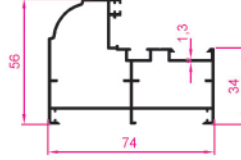

**YAVUZ METAL**

İNŞ. GIDA TUR. SAN. VE TİC. LTD. ŞTİ.

YWD 45 SERİSİ**PROFİLLER****32**

746 0.672 kg/m 	788 0.838 kg/m 	796 0.964 kg/m 	725 0.935 kg/m
778 0.990 kg/m 	782 1.149 kg/m 	747 0.799 kg/m 	779 0.952 kg/m
780 1.100 kg/m 	686 1.186 kg/m 	748 1.093 kg/m 	787 1.022 kg/m
790 1.022 kg/m 	737 1.089 kg/m 	631 1.497 kg/m 	738 1.089 kg/m
635 1.081 kg/m 	774 1.144 kg/m 	781 1.385 kg/m 	745 0.881 kg/m
749 1.018 kg/m 	789 1.261 kg/m 	750 1.740 kg/m 	783 0.828 kg/m
739 0.821 kg/m 	784 0.581 kg/m 	786 0.874 kg/m 	771 0.163 kg/m
772 0.221 kg/m 	793 0.235 kg/m 	791 0.246 kg/m 	770 0.271 kg/m

YAVUZ METAL
İNŞ. GIDA TUR. SAN. VE TİC. LTD. ŞTİ.

YWD 45 SERİSİ

PROFİLLER

33

792
0.301 kg/m

2606
1.307 kg/m

2607
1.182 kg/m

2608
0.936 kg/m

2609
1.038 kg/m

1122
0.157 kg/m

667
0.612 kg/m

668
0.645 kg/m