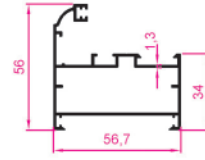

**YAVUZ METAL**

İNŞ. GIDA TUR. SAN. VE TİC. LTD. ŞTİ.

YWD 45 SERİSİ**PROFİLLER****32**

746 0.672 kg/m 	788 0.838 kg/m 	796 0.964 kg/m 	725 0.935 kg/m
778 0.990 kg/m 	782 1.149 kg/m 	747 0.799 kg/m 	779 0.952 kg/m
780 1.100 kg/m 	686 1.186 kg/m 	748 1.093 kg/m 	787 1.022 kg/m
790 1.022 kg/m 	737 1.089 kg/m 	631 1.497 kg/m 	738 1.089 kg/m
635 1.081 kg/m 	774 1.144 kg/m 	781 1.385 kg/m 	745 0.881 kg/m
749 1.018 kg/m 	789 1.261 kg/m 	750 1.740 kg/m 	783 0.828 kg/m
739 0.821 kg/m 	784 0.581 kg/m 	786 0.874 kg/m 	771 0.163 kg/m
772 0.221 kg/m 	793 0.235 kg/m 	791 0.246 kg/m 	770 0.271 kg/m

YAVUZ METAL
İNŞ. GIDA TUR. SAN. VE TİC. LTD. ŞTİ.

YWD 45 SERİSİ

PROFİLLER

33

792
0.301 kg/m

2606
1.307 kg/m

2607
1.182 kg/m

2608
0.936 kg/m

2609
1.038 kg/m

1122
0.157 kg/m

667
0.612 kg/m

668
0.645 kg/m