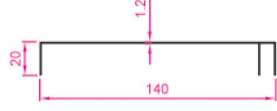

YAVUZ METAL
İNŞ. GIDA TUR. SAN. VE TİC. LTD. ŞTİ.

REKLAM

PROFİLLER

69

2237
0.634 kg/m

2238
0.638 kg/m

3817
0.825 kg/m

3903
0.785 kg/m

801
1.099 kg/m

802
1.455 kg/m

2282
0.526 kg/m

997
1.755 kg/m