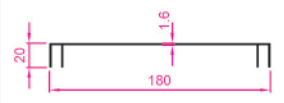

801
1.099 kg/m