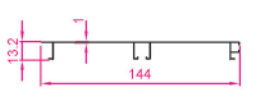

YAVUZ METAL
İNŞ. GIDA TUR. SAN. VE TİC. LTD. ŞTİ.

REKLAM

PROFİLLER

69

2237
0.634 kg/m

2238
0.638 kg/m

3817
0.825 kg/m

3903
0.785 kg/m

801
1.099 kg/m

802
1.455 kg/m

2282
0.526 kg/m

997
1.755 kg/m