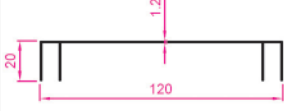

YAVUZ METAL
İNŞ. GIDA TUR. SAN. VE TİC. LTD. ŞTİ.

REKLAM

PROFİLLER

69

2237
0.634 kg/m

2238
0.638 kg/m

3817
0.825 kg/m

3903
0.785 kg/m