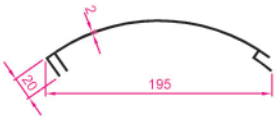

YAVUZ METAL
İNŞ. GIDA TUR. SAN. VE TİC. LTD. ŞTİ.

REKLAM

PROFİLLER

69

2237
0.634 kg/m

2238
0.638 kg/m

3817
0.825 kg/m

3903
0.785 kg/m

801
1.099 kg/m

802
1.455 kg/m

2282
0.526 kg/m

997
1.755 kg/m