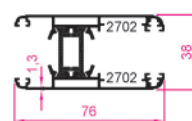

YAVUZ METAL
İNŞ. GIDA TUR. SAN. VE TİC. LTD. ŞTİ.

İZO YWD SÜRME SERİSİ

PROFİLLER

35

2700-2701
1.628 kg/m

2700-2704-2701
2.502 kg/m

2818-2701
1.829 kg/m

2818-2704-2701
2.703 kg/m

2700-3025
1.791 kg/m

2705-2705
1.473 kg/m

2702-2702
1.520 kg/m

2702-2811
1.537 kg/m

2812-2813
0.883 kg/m

2798-2798
1.021 kg/m

2703
0.403 kg/m

2706
0.474 kg/m

1684
0.326 kg/m

2707
0.190 kg/m

2814
0.151 kg/m

2189
0.184 kg/m

2967
0.226 kg/m

2819
0.096 kg/m

296
1.032 kg/m

2706 nolu profil ile çalışır.

1306
2.971 kg/m

2705 nolu profil ile çalışır.