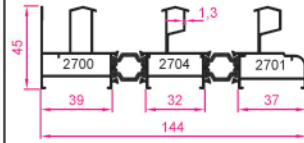

YAVUZ METAL
İNŞ. GIDA TUR. SAN. VE TİC. LTD. ŞTİ.

İZO YWD SÜRME SERİSİ

PROFİLLER

35

2700-2701
1.628 kg/m

2700-2704-2701
2.502 kg/m

2818-2701
1.829 kg/m

2818-2704-2701
2.703 kg/m

2700-3025
1.791 kg/m

2705-2705
1.473 kg/m

2702-2702
1.520 kg/m

2702-2811
1.537 kg/m

2812-2813
0.883 kg/m

2798-2798
1.021 kg/m

2703
0.403 kg/m

2706
0.474 kg/m

1684
0.326 kg/m

2707
0.190 kg/m

2814
0.151 kg/m

2189
0.184 kg/m

2967
0.226 kg/m

2819
0.096 kg/m

296
1.032 kg/m

2706 nolu profil ile çalışır.

1306
2.971 kg/m

2705 nolu profil ile çalışır.