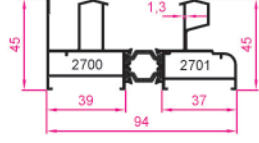

YAVUZ METAL
İNŞ. GIDA TUR. SAN. VE TİC. LTD. ŞTİ.

İZO YWD SÜRME SERİSİ

PROFİLLER

35

2700-2701
1.628 kg/m

2700-2704-2701
2.502 kg/m

2818-2701
1.829 kg/m

2818-2704-2701
2.703 kg/m

2700-3025
1.791 kg/m

2705-2705
1.473 kg/m

2702-2702
1.520 kg/m

2702-2811
1.537 kg/m

2812-2813
0.883 kg/m

2798-2798
1.021 kg/m

2703
0.403 kg/m

2706
0.474 kg/m

1684
0.326 kg/m

2707
0.190 kg/m

2814
0.151 kg/m

2189
0.184 kg/m

2967
0.226 kg/m

2819
0.096 kg/m

296
1.032 kg/m

2706 nolu profil ile çalışır.

1306
2.971 kg/m

2705 nolu profil ile çalışır.