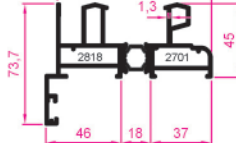

YAVUZ METAL
İNŞ. GIDA TUR. SAN. VE TİC. LTD. ŞTİ.

İZO YWD SÜRME SERİSİ

PROFİLLER

35

2700-2701
1.628 kg/m

2700-2704-2701
2.502 kg/m

2818-2701
1.829 kg/m

2818-2704-2701
2.703 kg/m

2700-3025
1.791 kg/m

2705-2705
1.473 kg/m

2702-2702
1.520 kg/m

2702-2811
1.537 kg/m

2812-2813
0.883 kg/m

2798-2798
1.021 kg/m

2703
0.403 kg/m

2706
0.474 kg/m

1306
2.971 kg/m

2705 nolu profil ile çalışır.