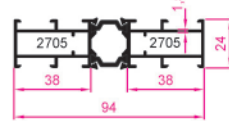

YAVUZ METAL
İNŞ. GIDA TUR. SAN. VE TİC. LTD. ŞTİ.

İZO YWD SÜRME SERİSİ

PROFİLLER

35

2700-2701
1.628 kg/m

2700-2704-2701
2.502 kg/m

2818-2701
1.829 kg/m

2818-2704-2701
2.703 kg/m

2700-3025
1.791 kg/m

2705-2705
1.473 kg/m

2702-2702
1.520 kg/m

2702-2811
1.537 kg/m

2812-2813
0.883 kg/m

2798-2798
1.021 kg/m

2703
0.403 kg/m

2706
0.474 kg/m

1684
0.326 kg/m

2707
0.190 kg/m

2814
0.151 kg/m

2189
0.184 kg/m

2967
0.226 kg/m

2819
0.096 kg/m

296
1.032 kg/m

2706 nolu profil ile çalışır.

1306
2.971 kg/m

2705 nolu profil ile çalışır.