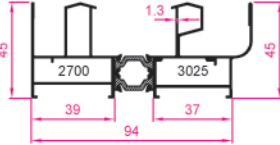

YAVUZ METAL
İNŞ. GIDA TUR. SAN. VE TİC. LTD. ŞTİ.

İZO YWD SÜRME SERİSİ

PROFİLLER

35

2700-2701
1.628 kg/m

2700-2704-2701
2.502 kg/m

2818-2701
1.829 kg/m

2818-2704-2701
2.703 kg/m

2700-3025
1.791 kg/m

2705-2705
1.473 kg/m

2702-2702
1.520 kg/m

2702-2811
1.537 kg/m

2812-2813
0.883 kg/m

2798-2798
1.021 kg/m

2703
0.403 kg/m

2706
0.474 kg/m

1684
0.326 kg/m

2707
0.190 kg/m

2814
0.151 kg/m

2189
0.184 kg/m

2967
0.226 kg/m

2819
0.096 kg/m

296
1.032 kg/m

2706 nolu profil ile çalışır.

1306
2.971 kg/m

2705 nolu profil ile çalışır.