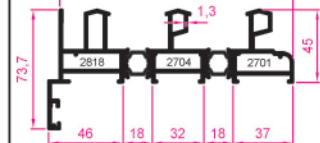

YAVUZ METAL
İNŞ. GIDA TUR. SAN. VE TİC. LTD. ŞTİ.

İZO YWD SÜRME SERİSİ

PROFİLLER

35

2700-2701
1.628 kg/m

2700-2704-2701
2.502 kg/m

2818-2701
1.829 kg/m

2818-2704-2701
2.703 kg/m

2700-3025
1.791 kg/m

2705-2705
1.473 kg/m

2702-2702
1.520 kg/m

2702-2811
1.537 kg/m

2812-2813
0.883 kg/m

2798-2798
1.021 kg/m

2703
0.403 kg/m

2706
0.474 kg/m

1684
0.326 kg/m

2707
0.190 kg/m

2814
0.151 kg/m

2189
0.184 kg/m

2967
0.226 kg/m

2819
0.096 kg/m

296
1.032 kg/m

2706 nolu profil ile çalışır.

1306
2.971 kg/m

2705 nolu profil ile çalışır.