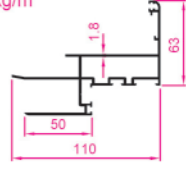

YAVUZ METAL
İNŞ. GIDA TUR. SAN. VE TİC. LTD. ŞTİ.

AYARLI KAPI KASASI

PROFİLLER

26

2052
1.716 kg/m

2172
1.841 kg/m

2174
0.979 kg/m

2175
1.077 kg/m

2176
1.174 kg/m

2247
1.392 kg/m

2248
1.538 kg/m

2249
1.685 kg/m

164
0.824 kg/m

1722
0.623 kg/m

1704,1706,1717,1718,1783 ve 2096 nolu profiller ile çalışır.

2173
1.692 kg/m