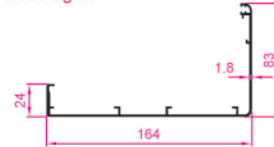

YAVUZ METAL
İNŞ. GIDA TUR. SAN. VE TİC. LTD. ŞTİ.

AYARLI KAPI KASASI

PROFİLLER

26

2052
1.716 kg/m

2172
1.841 kg/m

2174
0.979 kg/m

2175
1.077 kg/m

2176
1.174 kg/m

2247
1.392 kg/m

2248
1.538 kg/m

2249
1.685 kg/m

164
0.824 kg/m

1722
0.623 kg/m

1704,1706,1717,1718,1783 ve 2096 nolu profiller ile çalışır.

2173
1.692 kg/m