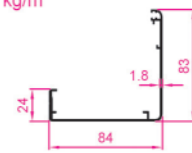

YAVUZ METAL
İNŞ. GIDA TUR. SAN. VE TİC. LTD. ŞTİ.

AYARLI KAPI KASASI

PROFİLLER

26

2052
1.716 kg/m

2172
1.841 kg/m

2174
0.979 kg/m

2175
1.077 kg/m

2176
1.174 kg/m

2247
1.392 kg/m

2248
1.538 kg/m

2249
1.685 kg/m

164
0.824 kg/m

1722
0.623 kg/m

1704,1706,1717,1718,1783 ve 2096 nolu profiller ile çalışır.

2173
1.692 kg/m