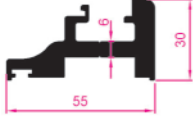

YAVUZ METAL
İNŞ. GIDA TUR. SAN. VE TİC. LTD. ŞTİ.

AYARLI KAPI KASASI

PROFİLLER

26

2052
1.716 kg/m

2172
1.841 kg/m

2174
0.979 kg/m

2175
1.077 kg/m

2176
1.174 kg/m

2247
1.392 kg/m

2248
1.538 kg/m

2249
1.685 kg/m

164
0.824 kg/m

1722
0.623 kg/m

1704,1706,1717,1718,1783 ve 2096 nolu profiller ile çalışır.

2173
1.692 kg/m