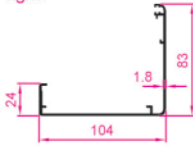

YAVUZ METAL
İNŞ. GIDA TUR. SAN. VE TİC. LTD. ŞTİ.

AYARLI KAPI KASASI

PROFİLLER

26

2052
1.716 kg/m

2172
1.841 kg/m

2174
0.979 kg/m

2175
1.077 kg/m

2176
1.174 kg/m

2247
1.392 kg/m

2248
1.538 kg/m

2249
1.685 kg/m

164
0.824 kg/m

1722
0.623 kg/m

1704,1706,1717,1718,1783 ve 2096 nolu profiller ile çalışır.

2173
1.692 kg/m