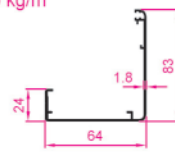

YAVUZ METAL
İNŞ. GIDA TUR. SAN. VE TİC. LTD. ŞTİ.

AYARLI KAPI KASASI

PROFİLLER

26

2052
1.716 kg/m

2172
1.841 kg/m

2174
0.979 kg/m

2175
1.077 kg/m

2176
1.174 kg/m

2247
1.392 kg/m

2248
1.538 kg/m

2249
1.685 kg/m

164
0.824 kg/m

1722
0.623 kg/m

1704,1706,1717,1718,1783 ve 2096 nolu profiller ile çalışır.

2173
1.692 kg/m