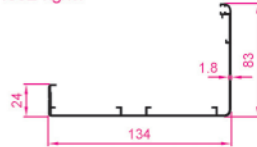

YAVUZ METAL
İNŞ. GIDA TUR. SAN. VE TİC. LTD. ŞTİ.

AYARLI KAPI KASASI

PROFİLLER

26

2052
1.716 kg/m

2172
1.841 kg/m

2174
0.979 kg/m

2175
1.077 kg/m

2176
1.174 kg/m

2247
1.392 kg/m

2248
1.538 kg/m

2249
1.685 kg/m

164
0.824 kg/m

1722
0.623 kg/m

1704,1706,1717,1718,1783 ve 2096 nolu profiller ile çalışır.

2173
1.692 kg/m